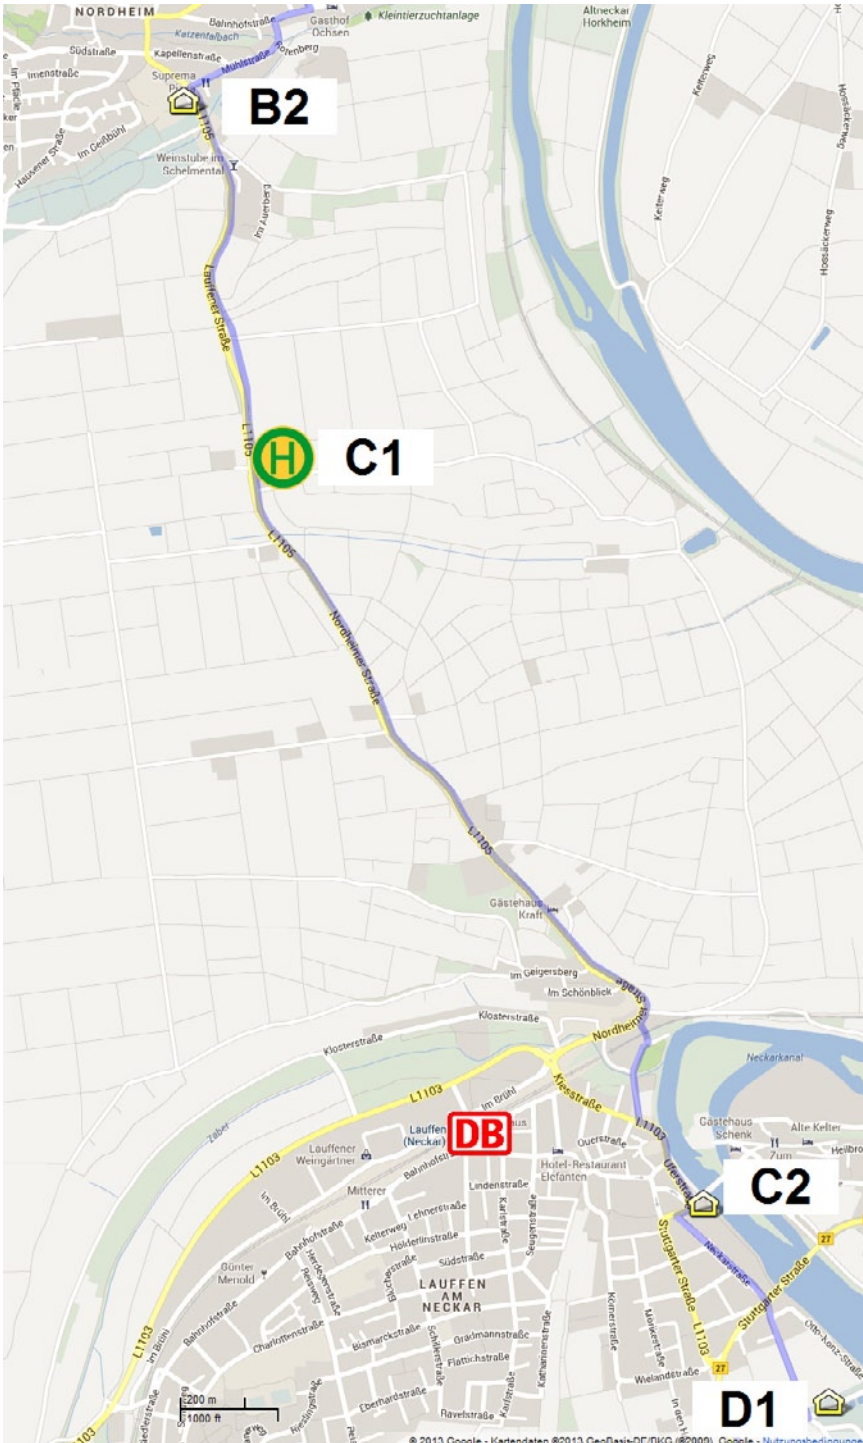

Abschnitt C Von Nordheim nach Lauffen

Durch die Bahnhofs- und Mühlstraße von Nordheim geht es dann bald an der L1105 Richtung Lauffen immer dieser Landesstraße entlang.

Bevor man in Lauffen die erste größere Rechtskurve der Durchgangsstraße mitnimmt, abknicken Richtung Neckar und Uferstraße.

Geplanter Kettenschluss ist um 14 Uhr. Bitte nicht zu kurzfristig anreisen – man kann sich bereits ab 12 Uhr schon entlang der Strecke sammeln. Für Getränke (Wasser) und Unterhaltung wird im Rahmen der Möglichkeiten gesorgt.